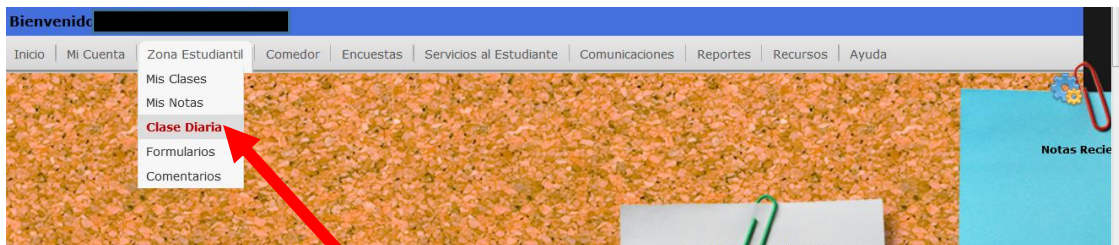

 **Ingresar**

[¿Olvidó la Contraseña?](#)

A+

Cuando ingrese al portal, a mano izquierda debe leer así:

“Bienvenido Gicela Bonilla” (ejemplo)

Bienvenido Gicela Bonilla (ejemplo)

Importante: Si en el portal indica **“Bienvenido Parent of Gicela Bonilla”**, deberá cerrar sesión e ingresar los credenciales de la cuenta de estudiante. De no tener los credenciales de estudiante, favor comunicarse al colegio al 787-843-0766 a la extensión 101.

PASO 2

Para buscar las tareas, asignaciones, exámenes entre otros trabajos, se dirige a: “**Zona Estudiantil**”

Zona Estudiantil

PASO 3

Dar clic en “Clase Diaria”

Clase Diaria

PASO 4

A mano izquierda, le va a salir la lista de materias con las asignaciones, tareas pendientes a realizar.